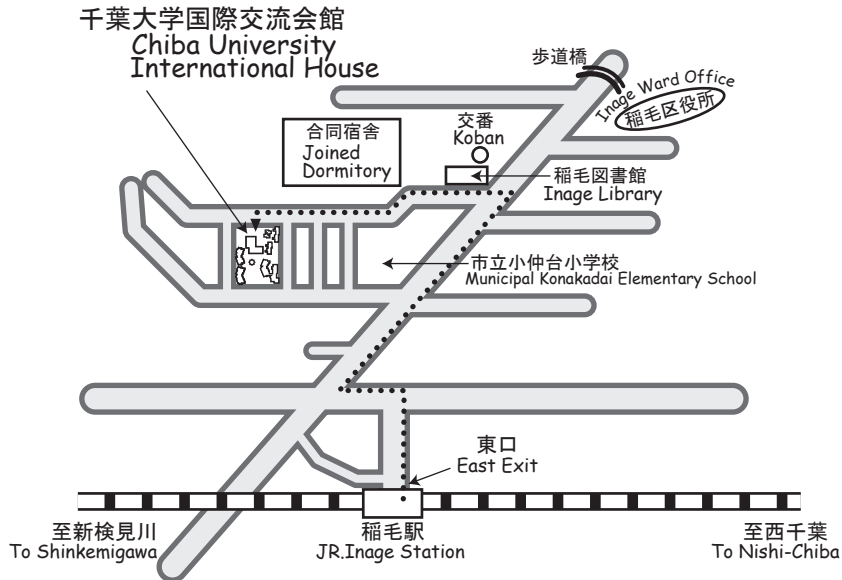

International House Guide Map 国際交流会館案内図

所在地 〒263-0043 千葉市稲毛区小仲台6-33-7
Address:6-33-7,Konakadai,Inage-ku,Chiba-shi,Chiba 263-0043

交通機関 JR総武線稲毛駅下車北口から徒歩8分位
Transport:Inage Station(JR Sobu Line)8min.walk From North Exit